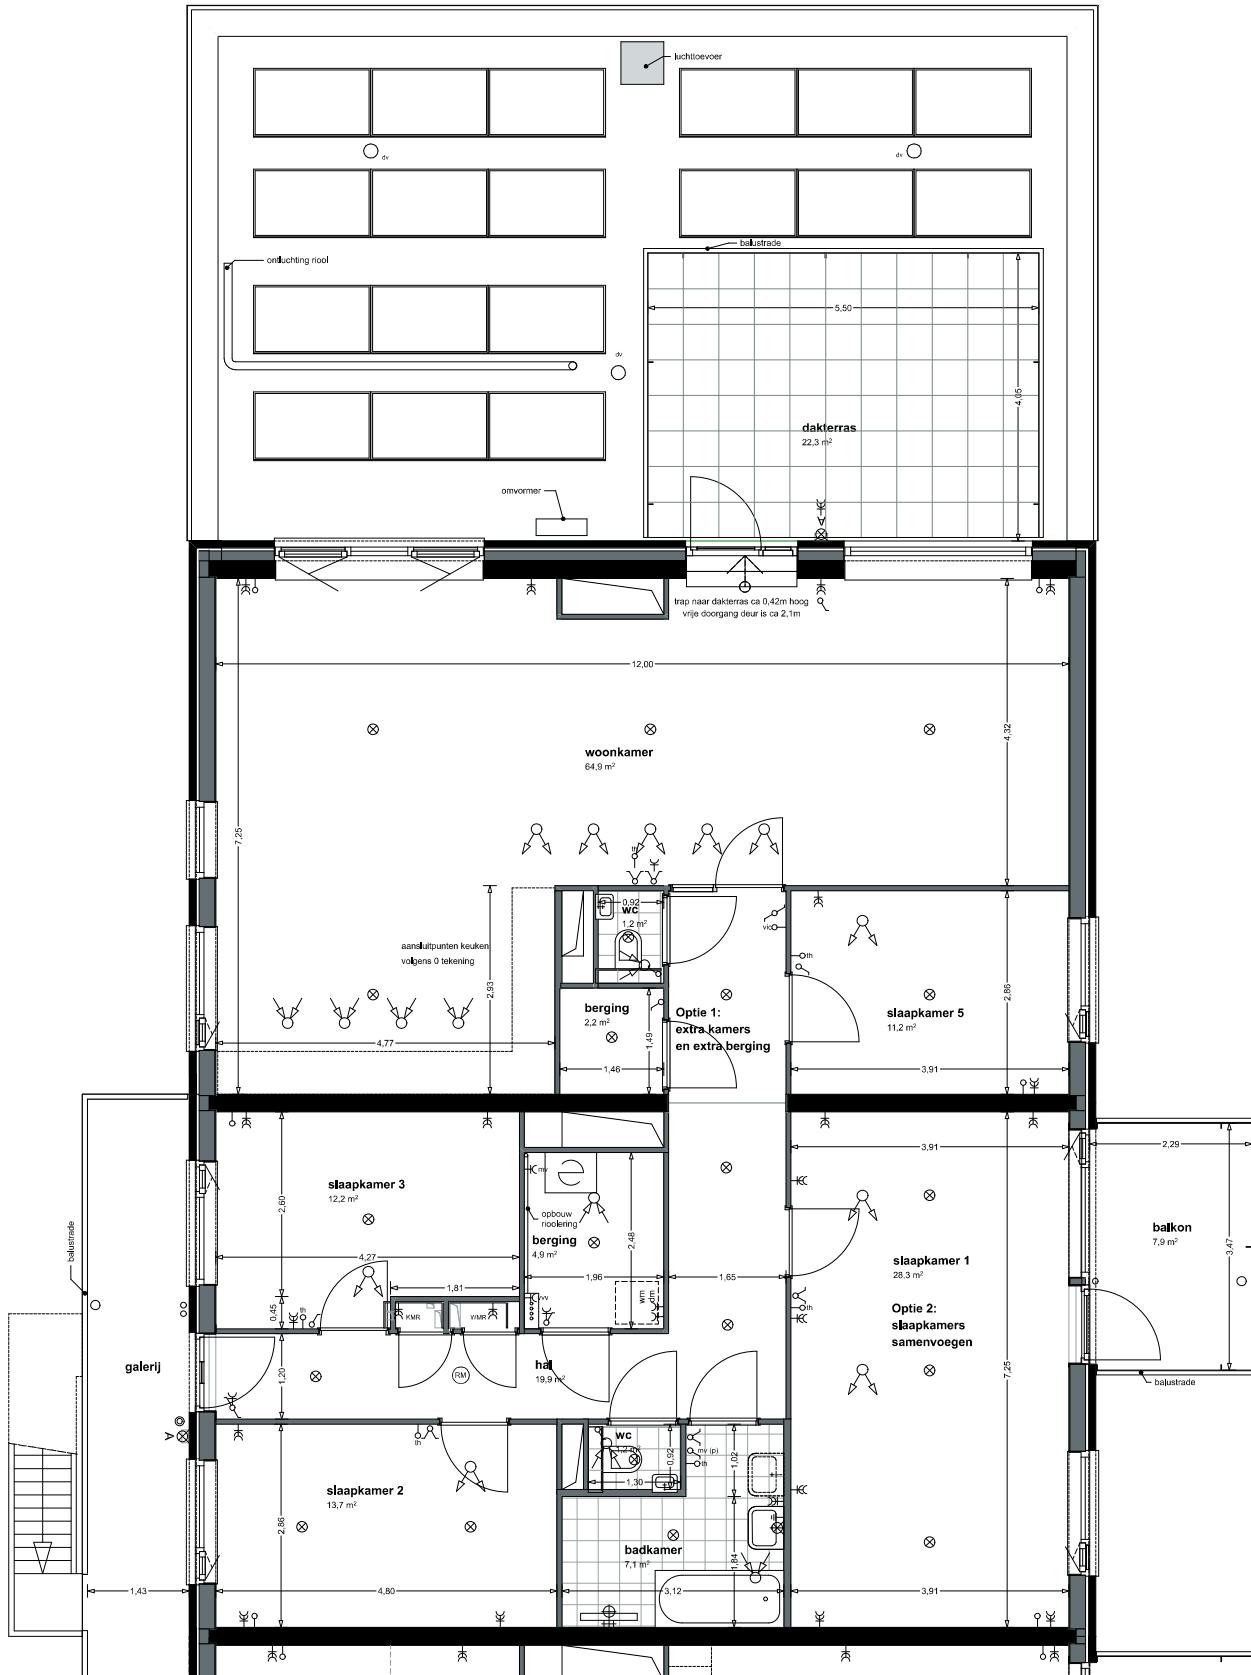

Woningtype Negro (B3) met opties  
 Bouwnummers 25 en 42

Woningtype Blanco (C1) met opties  
 Bouwnummers 44 en 49

Woningtype Amarillo (C2A) met opties

Bouwnummers 27 en 36

Verkooptekeningen - Formaat A2 - Definitief - 16-04-2020

Woningtype Rojo (C2B) met opties

Bouwnummers 43 en 48

Verkooptekeningen - Formaat A2 - Definitief - 16-04-2020