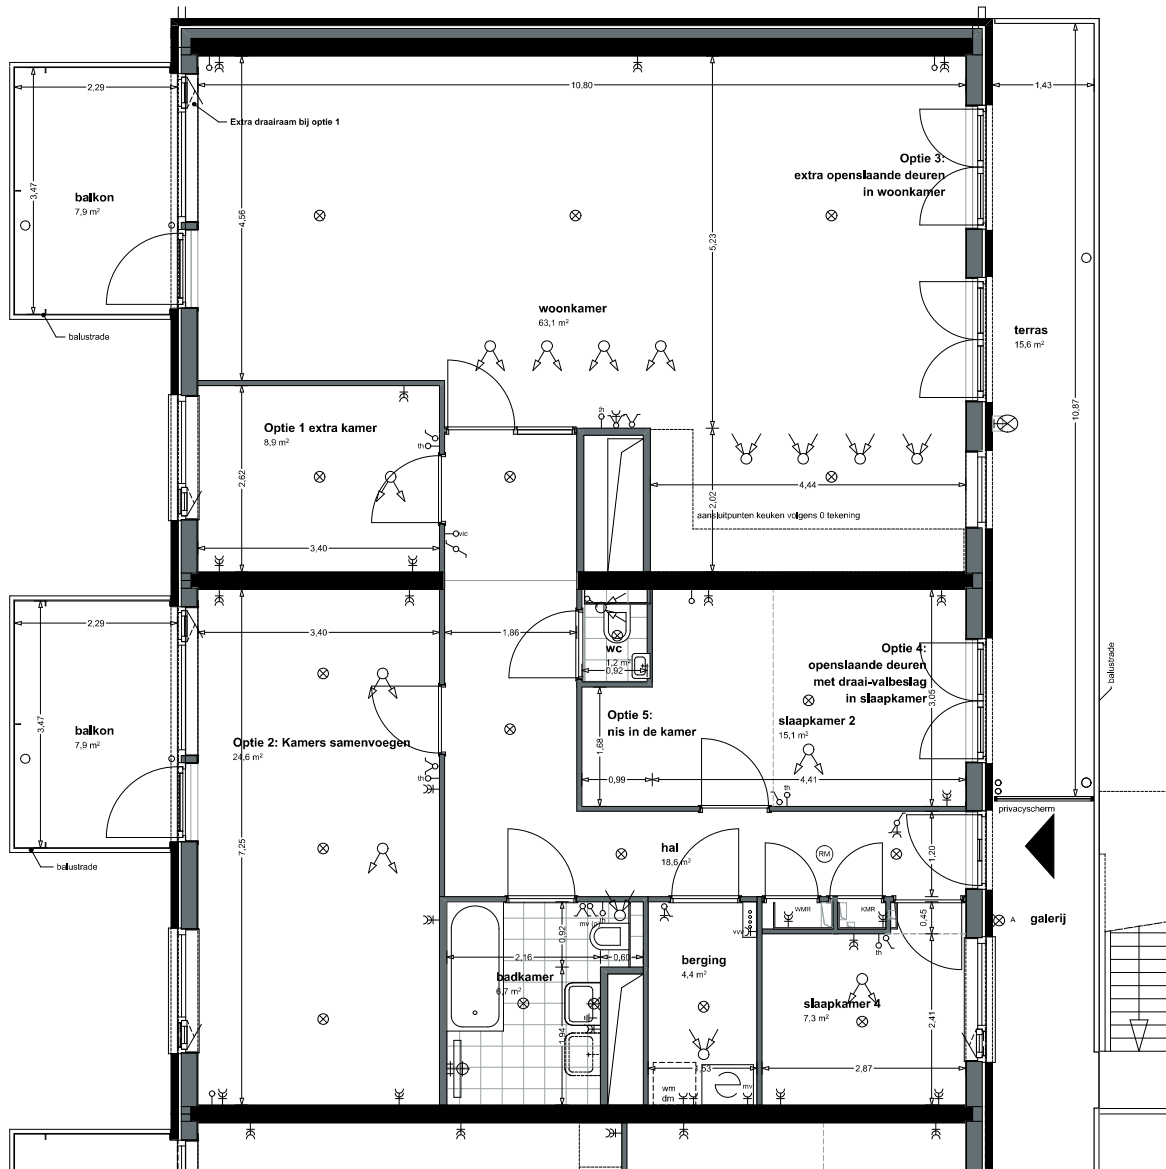

Woningtype Blanco (C1) met opties
Bouwnummers 44 en 49

Woningtype Amarillo (C2A) met opties

Bouwnummers 27 en 36