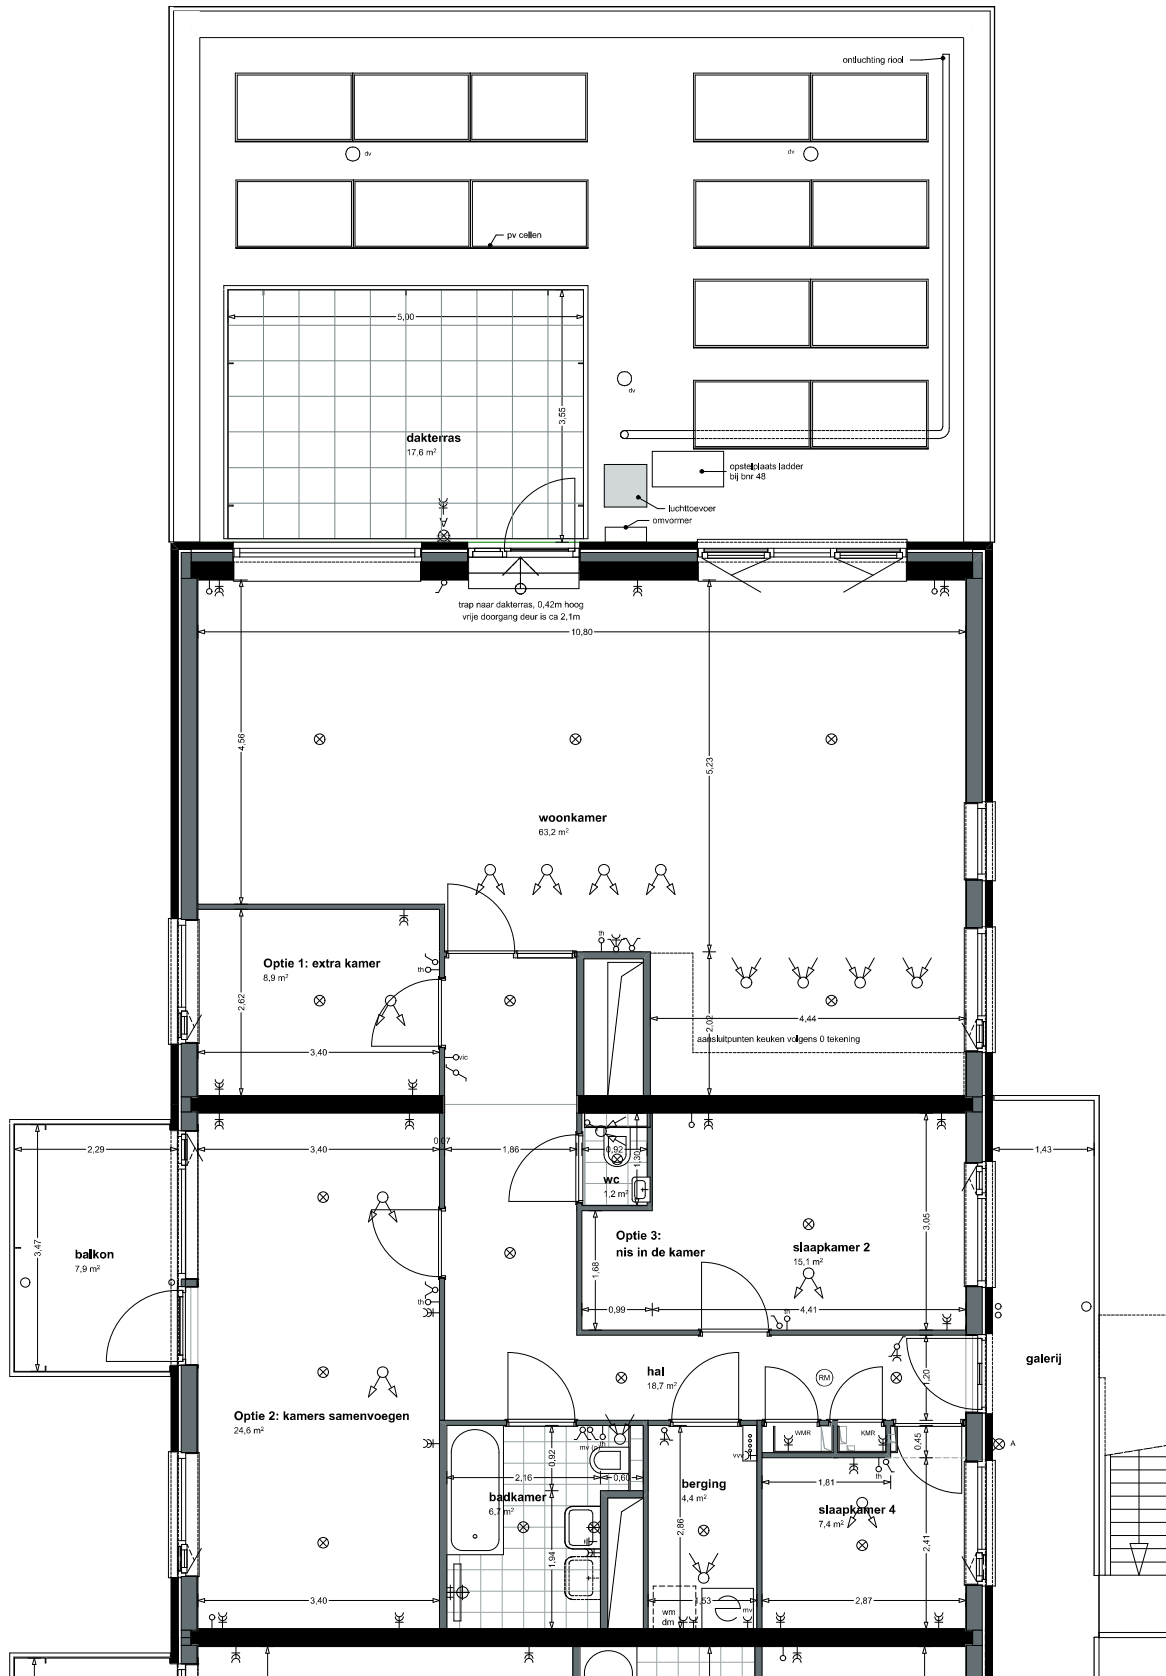

Woningtype Rojo (C2B) met opties

Bouwnummers 43 en 48